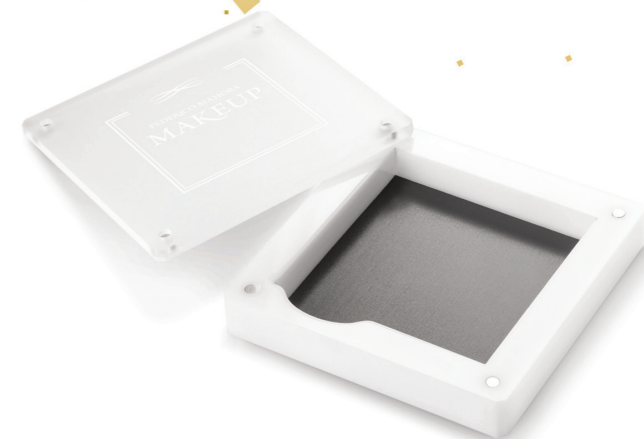

MIX & MATCH SMALL PALETTE

Dit magnetische palet is geschikt voor vier oogschaduw of een blush + een highlighter of een poeder. Of een mix van twee oogschaduw en een blush, als je dat liever hebt? Het is allemaal aan jou!