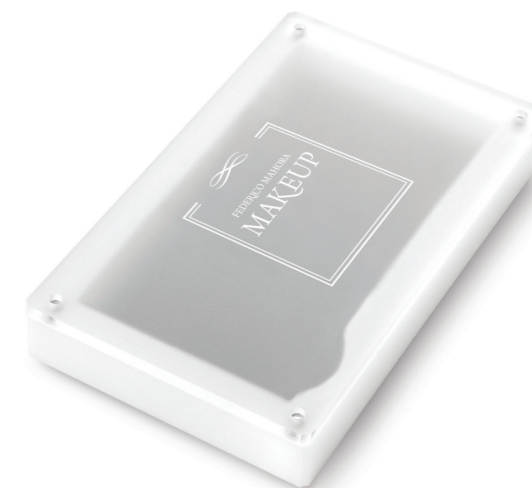

MIX & MATCH SMALL PALETTE

Dit magnetische palet is geschikt voor vier oogschaduw of een blush + een highlighter of een poeder. Of een mix van twee oogschaduw en een blush, als je dat liever hebt? Het is allemaal aan jou!

CODE: 608101

~~11,50 EUR~~
9,15 EUR